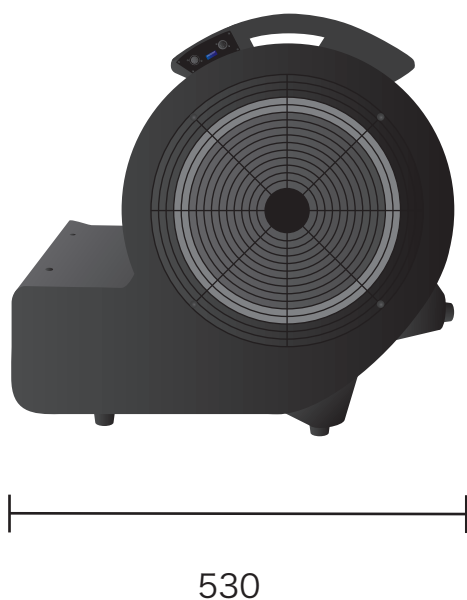

- ・ フォグを広範囲に拡散するエフェクトファンで、アリーナからドームと広い会場に適しています。
- ・ ダイヤルを使い、風の強さを3段階調整することが可能です。
- ・ DMX512に対応しており、DMXの制御で細かく風量の調整も出来ます。
- ・ フォグマシンの演出効果を高めます。

単位 mm

重量 17.5kg
消費電力 AC100V 50/60Hz
LOW / MIDIUUM / HIGH
約 650W/ 約 800W/ 約 1000W

制御 DMX512 / マニュアル操作
ウィンド角 45度
3段階ファンスピード
通気口の大きさ 454×153