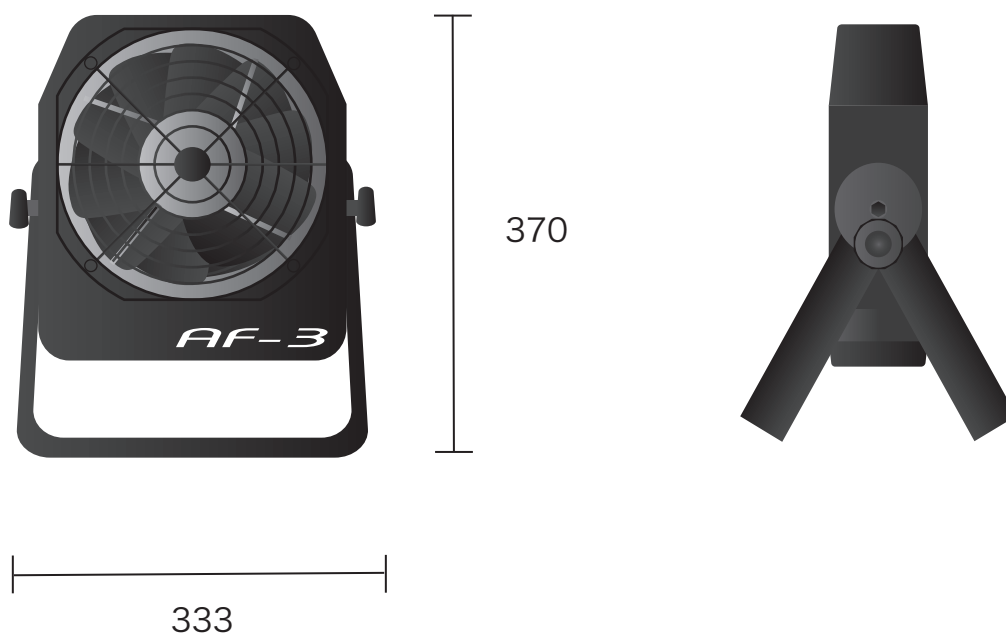

- ・ コンパクトでパワフルなエフェクトファン。
- ・ マニュアル操作 / DMX512 に対応しています。
- ・ ファンの出力を細かく調整可能。
- ・ ハンガーでトラスやバトンに吊り下げて使用することも出来ます。
- ・ パワコンアウトプット搭載

単位 mm

重量 6.3kg
消費電力 AC100V 50/60Hz 80W

制御 DMX512 / マニュアル操作