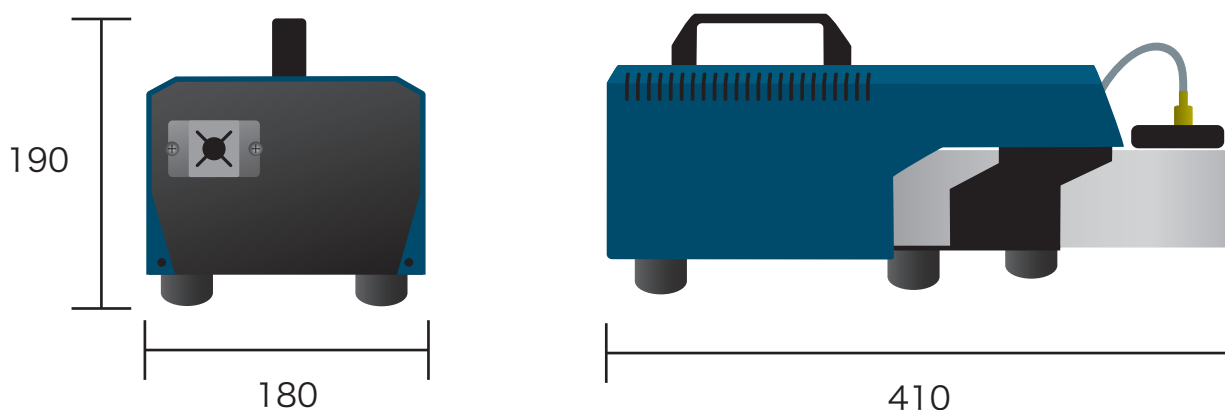

- ・ 1～99%の表示で発煙量の細かな設定ができるスモークマシンです。
- ・ 内部ヒーターで加熱された専用液が煙となってノズルから噴射されます。
- ・ バイパー NT のコンパクトタイプです。
- ・ ウォーターベースの専用液を使用しています。

単位 mm

重量 約 6.9 kg (本体のみ)

消費電力 100 V / 6.5 A

ヒーティング 約 1 2 分

液 専用液 (ウォーターベース)

仕様 DMX512 / 手動

タンク 1.4 L