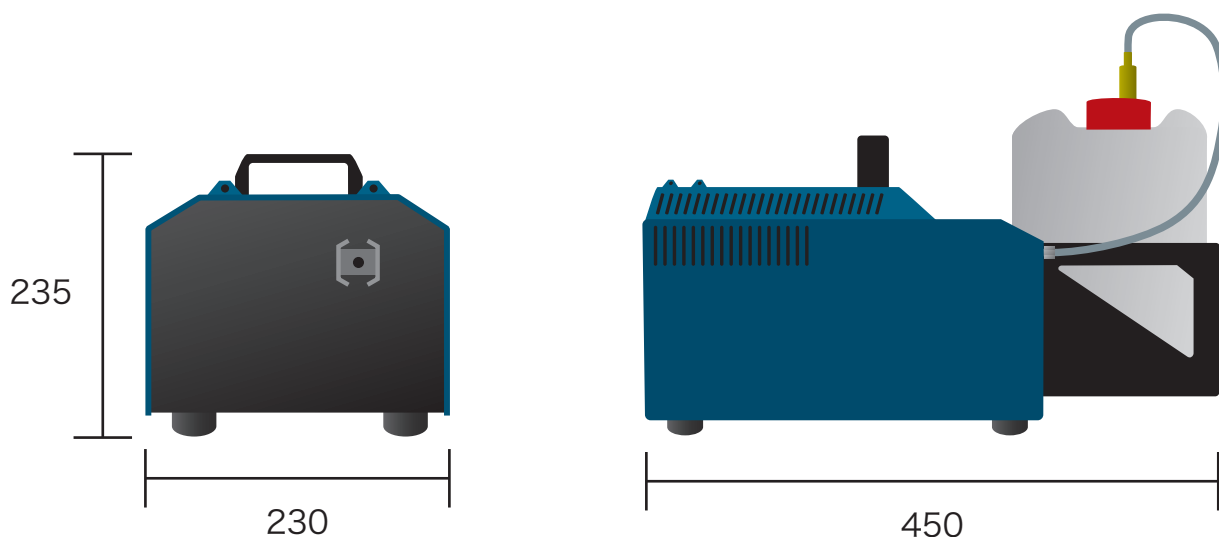

- ・ 1～99%の表示で発煙量の細かな設定ができるスモークマシンです。
- ・ 内部ヒーターで加熱された専用液が煙となってノズルから噴射されます。
- ・ ウォーターベースの専用液を使用しています。
- ・ 縦置き使用ができ、垂直や角度をつけての噴射も可能です。

単位 mm

重量 約 13.6 kg (本体のみ)
 消費電力 100 V / 12 A
 タイマー 発煙量 / 噴射時間 / 停止時間

ヒーティング 約 14 分
 液 専用液 (ウォーターベース)
 仕様 DMX512 / 手動