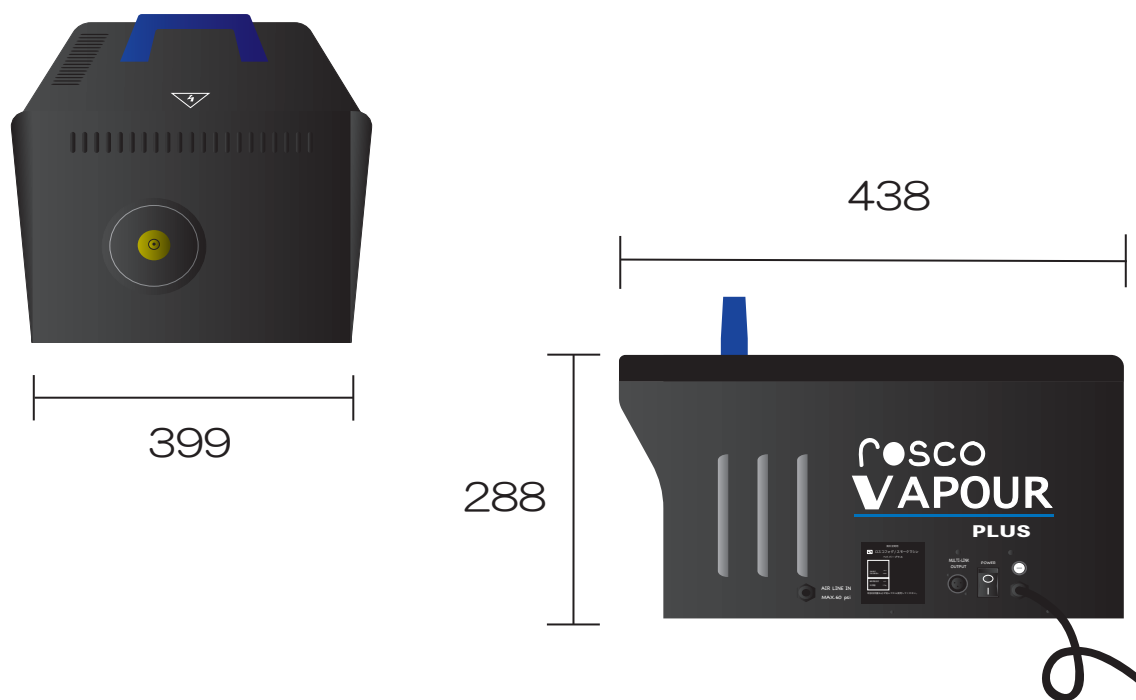

- ・ 噴出量が多くパワフルな煙を出したり、噴出量を細かく調整することも可能。
- ・ 内部ヒーターで加熱された専用液が煙となってノズルから噴出されます。
- ・ リモートでのマニュアル操作、DMX512 に対応。
- ・ 縦置き使用ができ、垂直や角度をつけて噴出することも可能。

単位 mm

重量 約 13.75kg (本体のみ)  
 消費電力 AC 100V 50/60Hz 13A  
 ヒーティング 10分～16分

液 ロスコスモーク液  
 仕様 リモート /DMX512  
 タンク容量 約4L