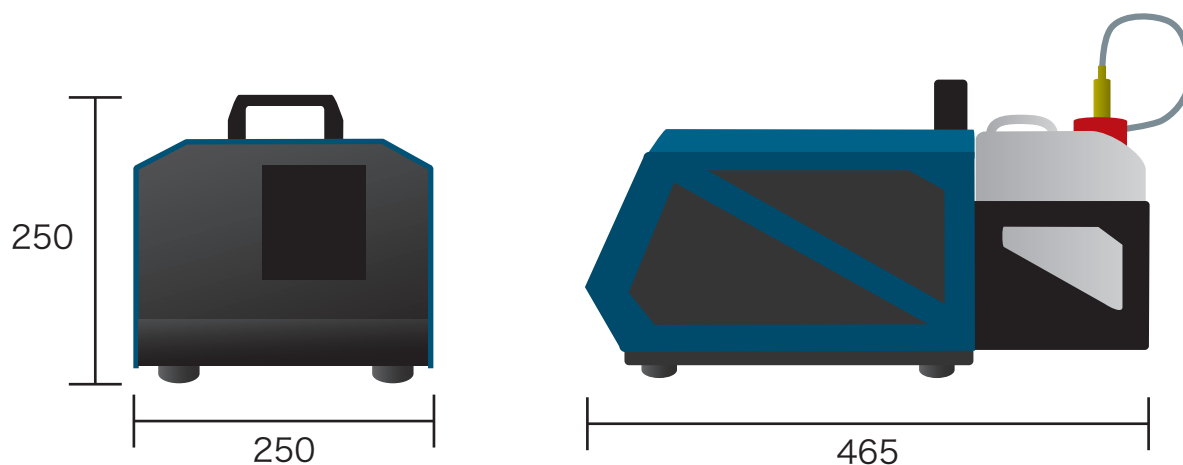

- ・ 照明効果用のベーススモークとして使用します。
- ・ 1～99%の表示で発煙量と内蔵ファン風量の細かな設定ができます。
- ・ ヒーティングは 60 秒です。待たずにすぐ使用できます。
- ・ 専用液はウォーターベースの消えにくいタイプです。

単位 mm

重量 約 10.7 kg (本体のみ)
消費電力 100 V / 12 A
ヒーティング 60 秒

液 ユニークフルード (ウォーターベース)
仕様 DMX512 / 手動
タンク 2L