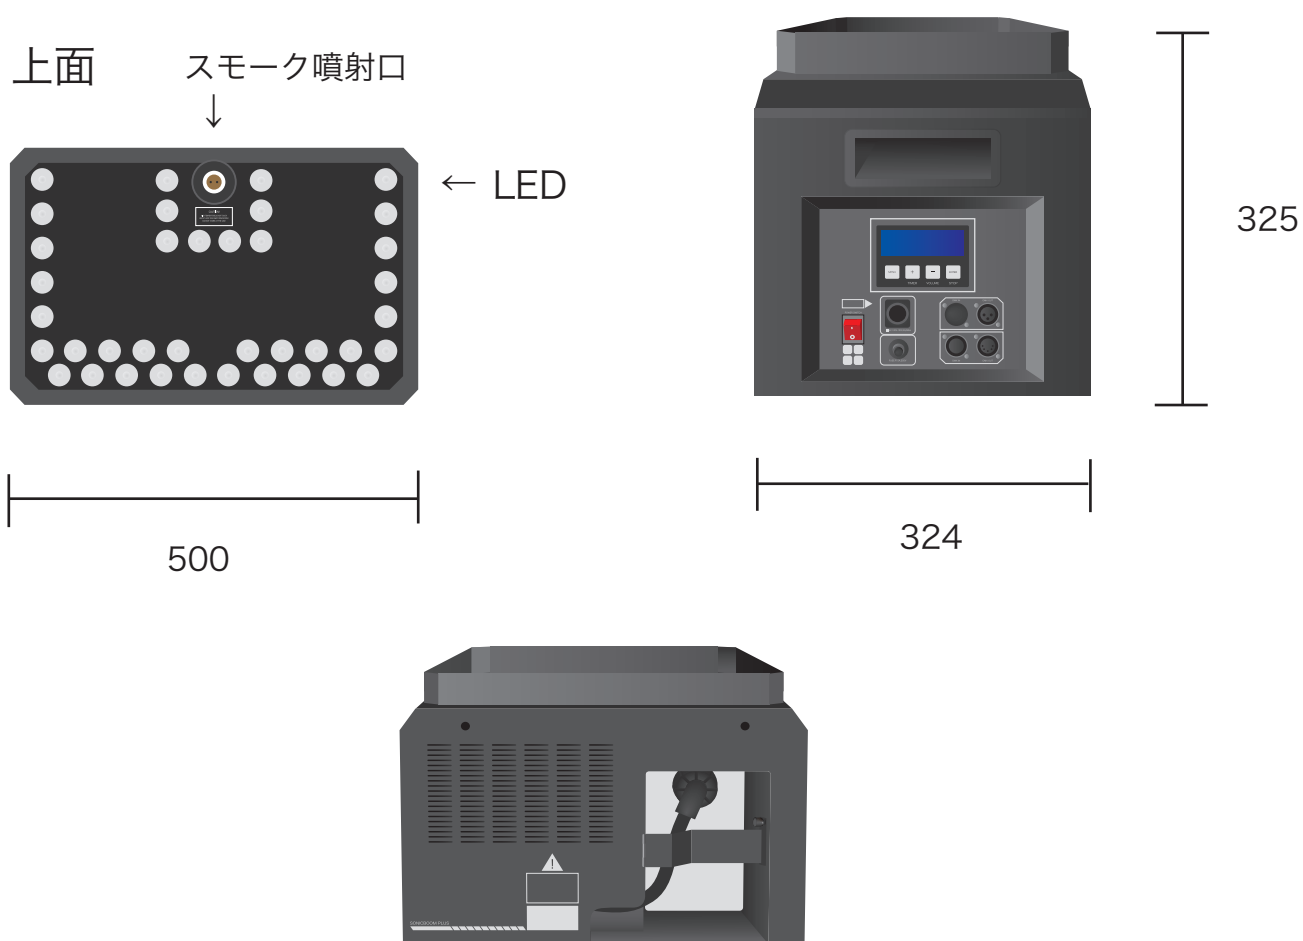

- ・CO2のような勢いのあるスモークを出すことが可能です。
- ・赤、緑、青のLEDを搭載しておりスモークに色をつけることにより
様々なシーンに対する演出効果が期待できます。

重量 28 kg (本体のみ)

消費電力 110 V / 24 A

ヒーティング 約 11 分

タンク容量 5 L

液 専用液 (ウォーターベース)

制御 DMX 512