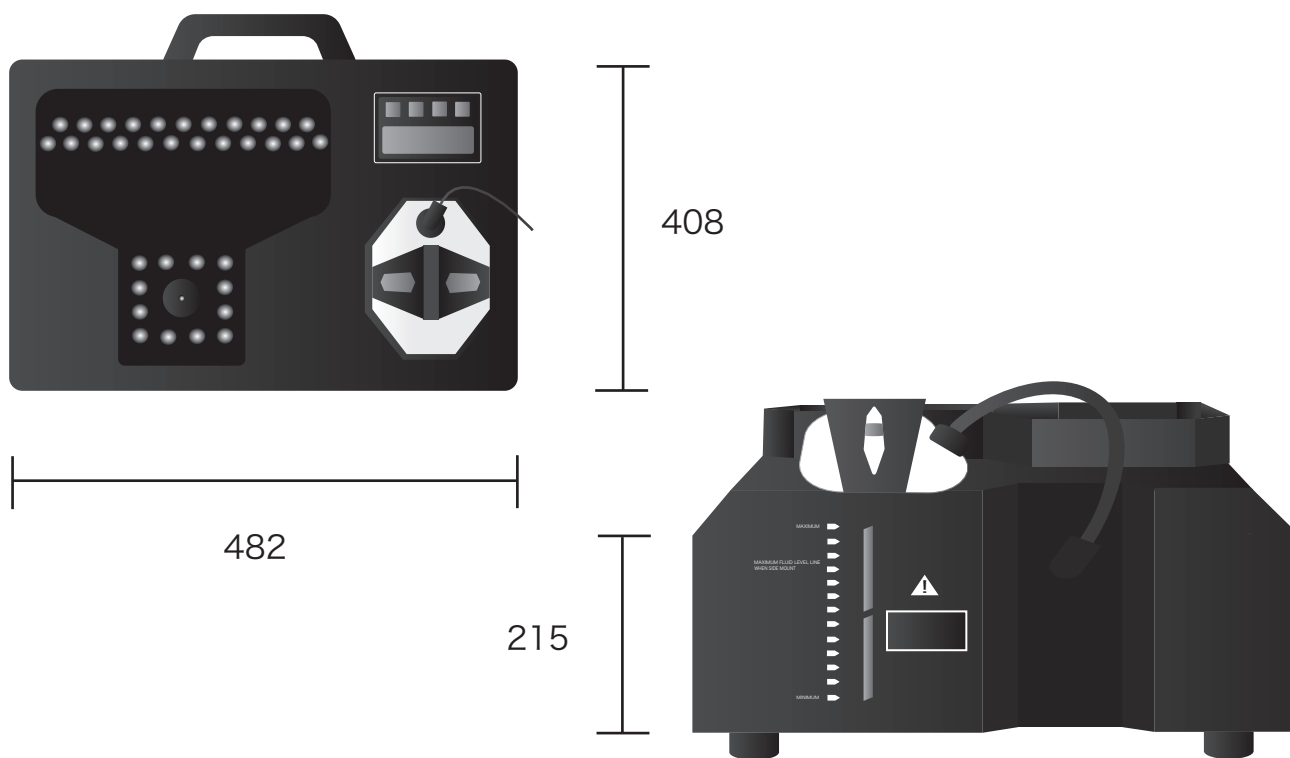

- ・ CO2 のような勢いのあるスモークを出すことが可能です。
- ・ 赤、緑、青の LED を搭載しておりカラフルなスモークが出せます。
- ・ 色をつけることにより様々なシーンに対する演出効果が期待できます。
- ・ 床置きや、ハンガーでトラスやバトンに吊ることも可能。

単位 mm

重量 17.2kg (本体のみ)

消費電力 110 V / 20 A

ヒーティング 約7分

タンク容量 2.5 L

液 専用液 (ウォーターベース)

制御 DMX 512