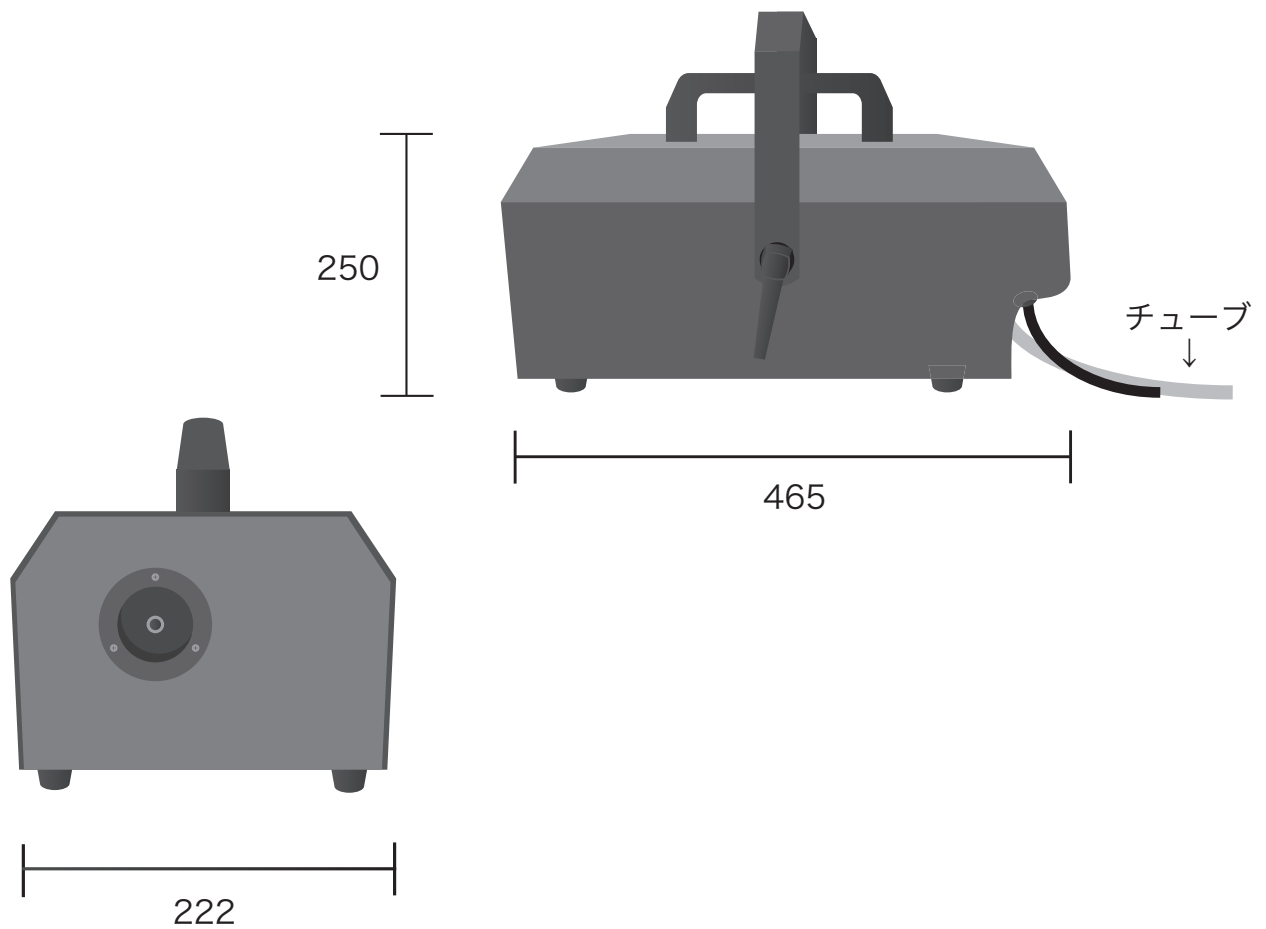

- ・防滴防塵のスモークマシンで屋外での使用に適しています。
- ・マニュアル /DMX の操作で出力の調整が可能です。
- ・DMX ケーブルを使用する場合は OUT 側の差し口がないので機材同士で繋ぐことは不可。

単位 mm

重量	13.5kg	液	専用液（水性）
電源	AC100V 50/60Hz	タンク容量	5L（外付け）
消費電力	1500W	制御	マニュアル操作 /DMX 制御
ヒーティング	約10分		