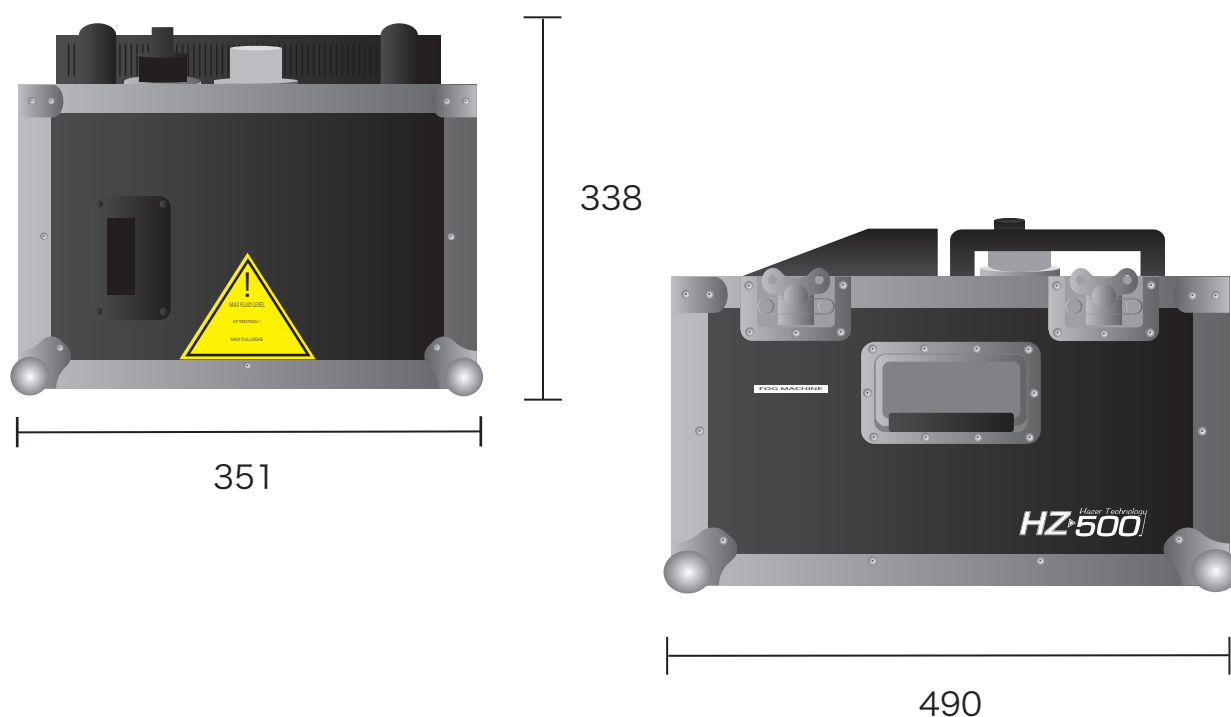

- ・ 照明効果のベーススモークとして使用され、霧状のむらの少ない煙を出すことができます。
- ・ 専用液をコンプレッサーで霧状に噴出することでヒーティングを必要としません。
- ・ ケース一体型のため、持ち運びから使用までスムーズに行うことができます。
- ・ DMX512 に対応しており、タイマーモードを使用すると 1～200 秒間で ON/OFF 設定が可能。
- ・ 油性の専用液を使用しているため煙を長時間滞留させることができます。

※油性液使用のため消防への申請が必要。

単位 mm

重量 31.5kg (本体のみ)
消費電力 AC100V 50/60Hz 480W
タンク容量 2.5 L

液 ヘイズリキッド
出力時間 約20時間 / リッター
制御 DMX512 / マニュアル操作