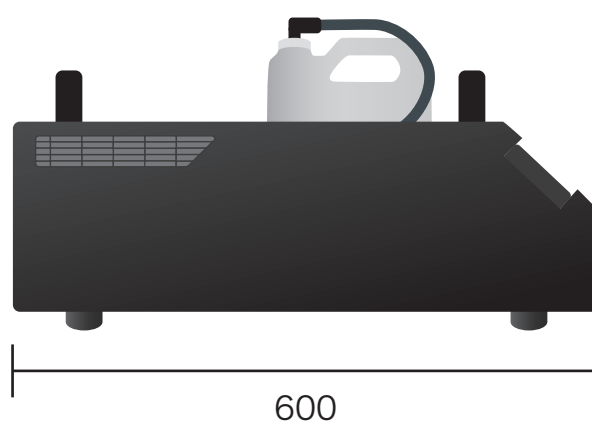

- ・ 発煙量がとても多いパワフルなスモークマシンです。
- ・ LSG との併用でロースモーク効果を演出します。
- ・ 密度が濃く重い性質の煙です。
- ・ ウォーターベースの専用液を使用しています。

単位 mm

重量 約 18 kg (本体のみ)

消費電力 100 V / 18.5 A

液 ロースモーク専用液
(ウォーターベース)

制御 DMX512