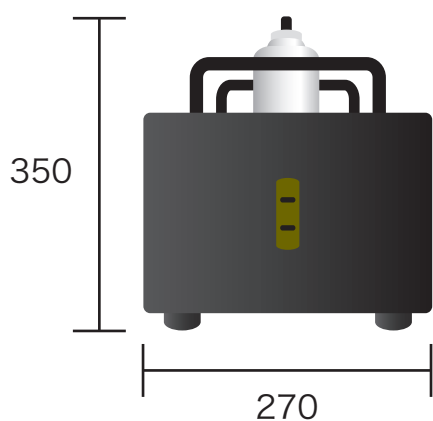

- ・ 発煙量がとても多いパワフルなスモークマシンです。
- ・ LSG との併用でロースモーク効果を演出します。
- ・ 密度が濃く重い性質の煙です。
- ・ ウォーターベースの専用液を使用しています。

単位 mm

重量 約 18 kg (本体のみ)

消費電力 100 V / 18.5 A

液 ロースモーク専用液
(ウォーターベース)

制御 DMX512