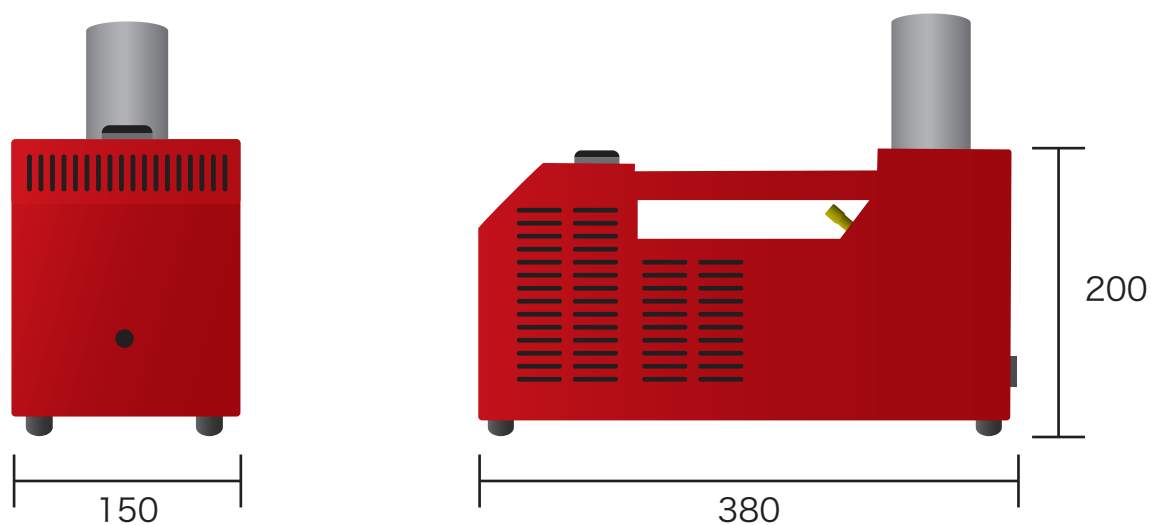

- ・ 手持ちで使用できるスモークマシンです。
- ・ ヒーティング完了後、数分間は電源ケーブルを抜いても発煙できます。
- ・ マシン設置ができない場所での一時的な煙効果の演出などに便利です。
- ・ 本体のボタンを押すだけの操作で発煙量の調節も可能です。

単位 mm

重量 約 6.9 kg (本体のみ)

消費電力 100 V / 11 A

ヒーティング 約 5分

燃料 専用液 (ウォーターベース)

タンク エアゾール缶 350 ml

仕様 手動