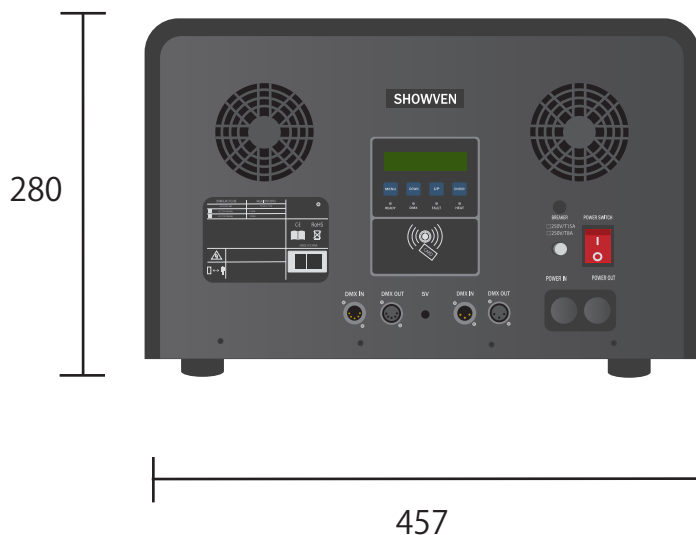

SPARKULAR Cyclone

SPARKULAR Cyclone

- ・ 粉末チタン合金を内部で加熱し噴出させ、吹上花火に似た効果を演出します。
- ・ 火薬を使用していないので火薬臭も煙も出ません。
- ・ DMX 制御で連続噴射、噴射秒数の設定も可能。最大 10m まで噴出することができます。
- ・ 使用するパウダーによって高さが変わります。簡易防水機能付き。

370

単位 mm

重量 27 kg
電源 AC100-120V 50/60Hz
消費電力 1700W
噴射高距離 6~10 m (パウダーで変わります)

制御 DMX512
連続噴射時間 30 秒
パウダー消費量 75g/分
パウダー容量 500 g