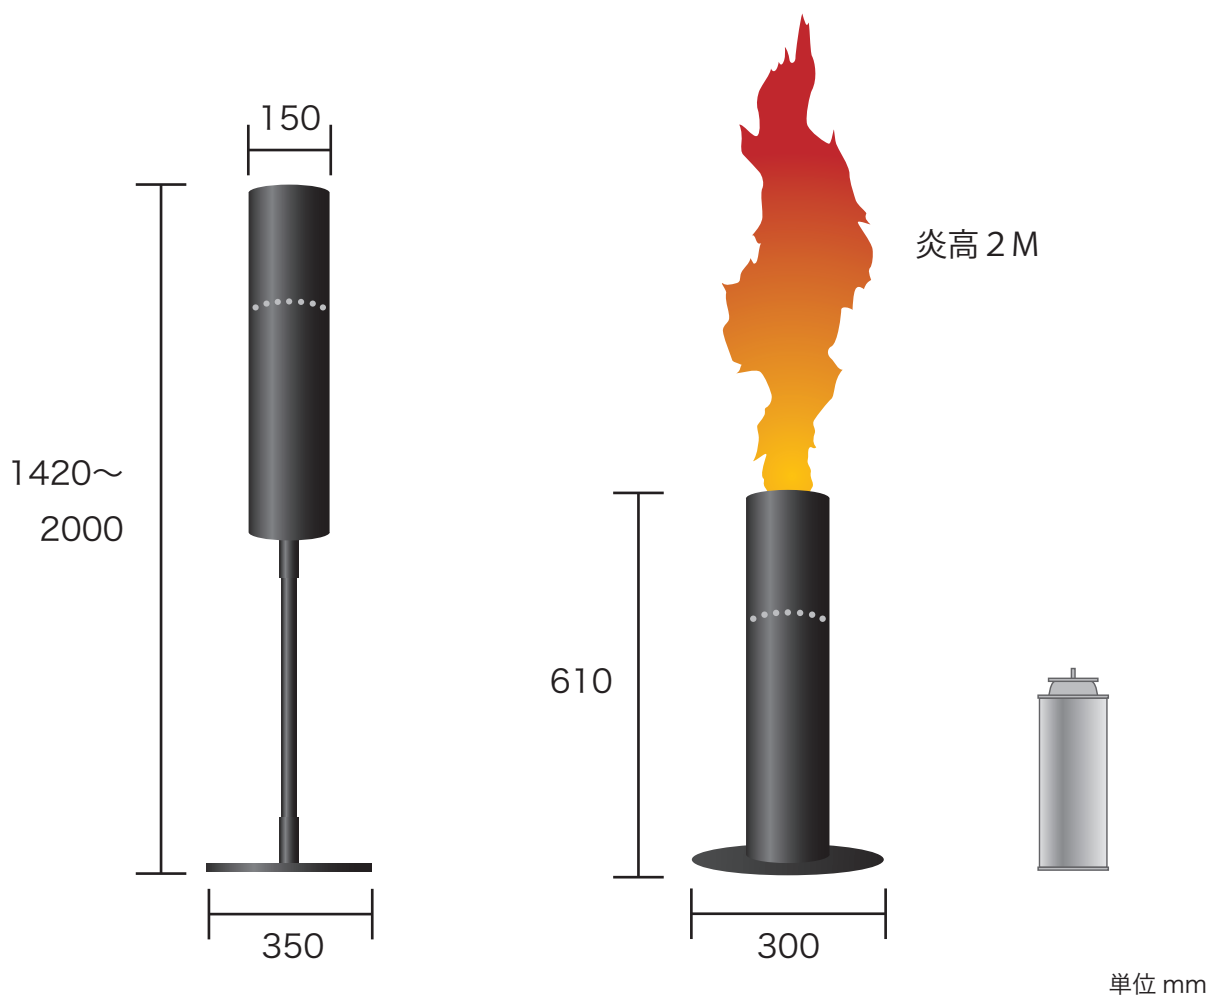

- ・ 家庭用のカセットボンベを使用し火柱を作り出します。
- ・ 炎の迫力を感じさせる派手な演出に適しています。
- ・ DMX 制御により様々なシーンに合わせたプログラムを組むことができます。
- ・ ノーマルスタンドの他、専用ショートバージョンもあります。

重量	約 13 kg (スタンド使用時)	燃料	家庭用カセットボンベ (液化ブタン)
消費電力	100 V / 2 A	制御	DMX512 (ユニット使用)