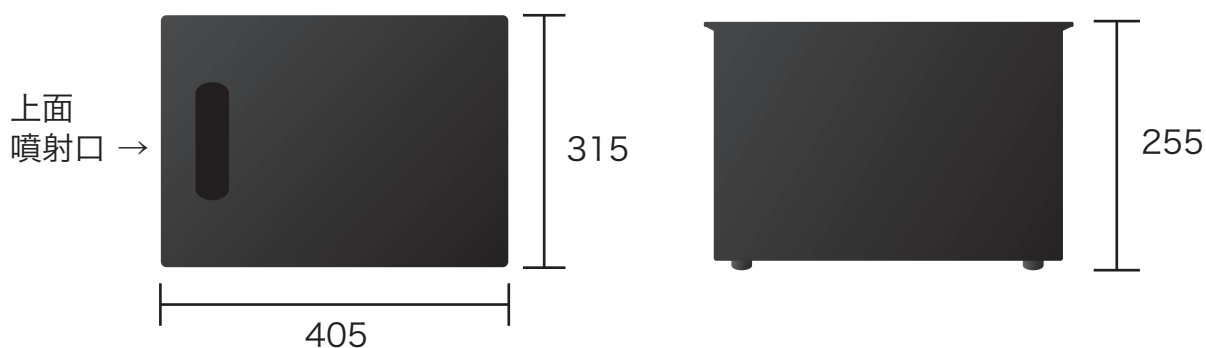

- ・ すばやく直線的な炎を演出します。
- ・ 1台で5方向の噴射ができ、炎のカラーも選択できます（1台1色）。
- ・ ガスを使わず専用液だけで使用できるのでコンパクトです。
- ・ DMX 制御により様々なシーンに合わせたプログラムを組む事ができます。

単位 mm

噴射イメージ

重量 約 17.5 kg (本体のみ)

消費電力 100 V / 2 A

燃料 フレマニアック専用液 (赤・緑・黄・オレンジ)

仕様 DMX512 / トランス使用

ノズル 5方向 (1方向ずつ噴射)