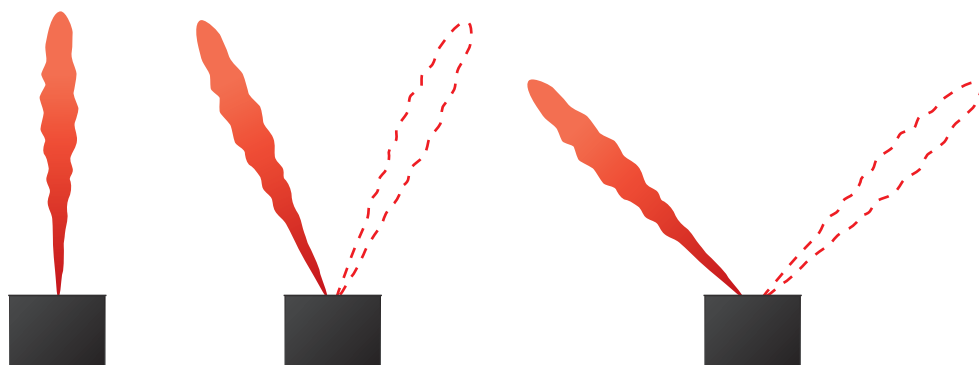

- ・ すばやく直線的な炎を演出します。
- ・ 1台で5方向の噴射ができ、炎のカラーも選択できます（1台1色）。
- ・ ガスを使わず専用液だけで使用できるのでコンパクトです。
- ・ DMX 制御により様々なシーンに合わせたプログラムを組む事ができます。

単位 mm

噴射イメージ

重量 約 17.5 kg (本体のみ)

消費電力 100 V / 2 A

燃料 フレマニアック専用液 (赤・緑・黄・オレンジ)

仕様 DMX512 / トランス使用

ノズル 5方向 (1方向ずつ噴射)