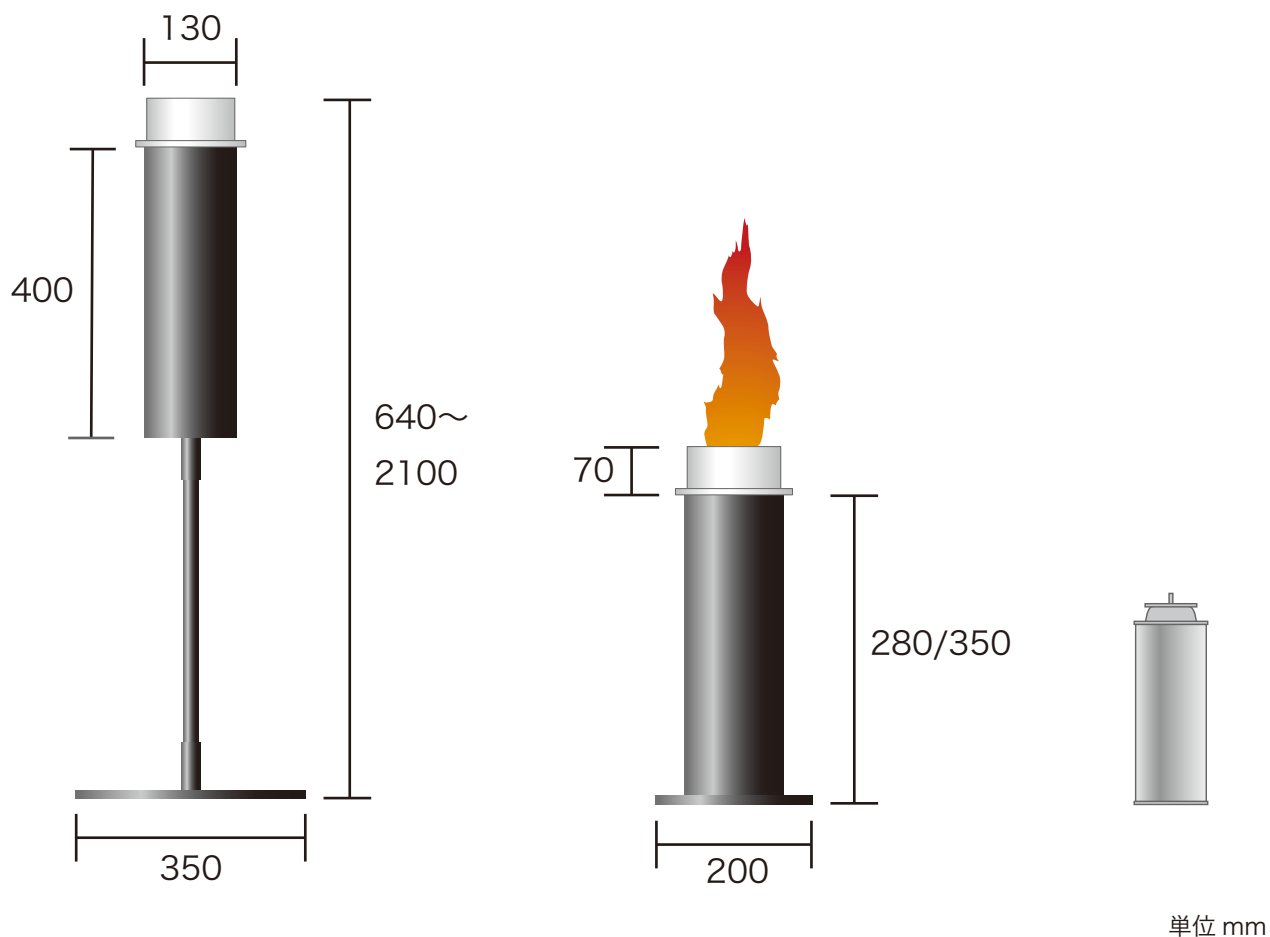

カセットトーチ

CASSETTE TORCH

- ・ 家庭用のカセットボンベを使用した屋内用トーチです。
- ・ 持続性のある炎を演出します。
- ・ 手動操作と、電気スイッチによる一斉またはエリア毎の着火・消火が可能です。
- ・ ノーマルスタンドの他、専用ショートバージョンもあります。

重量	約 9 kg (スタンド使用時)	燃料	家庭用カセットボンベ (液化ブタン)
消費電力	100 V / 1.5 A	仕様	手動 / 電気点火・消火