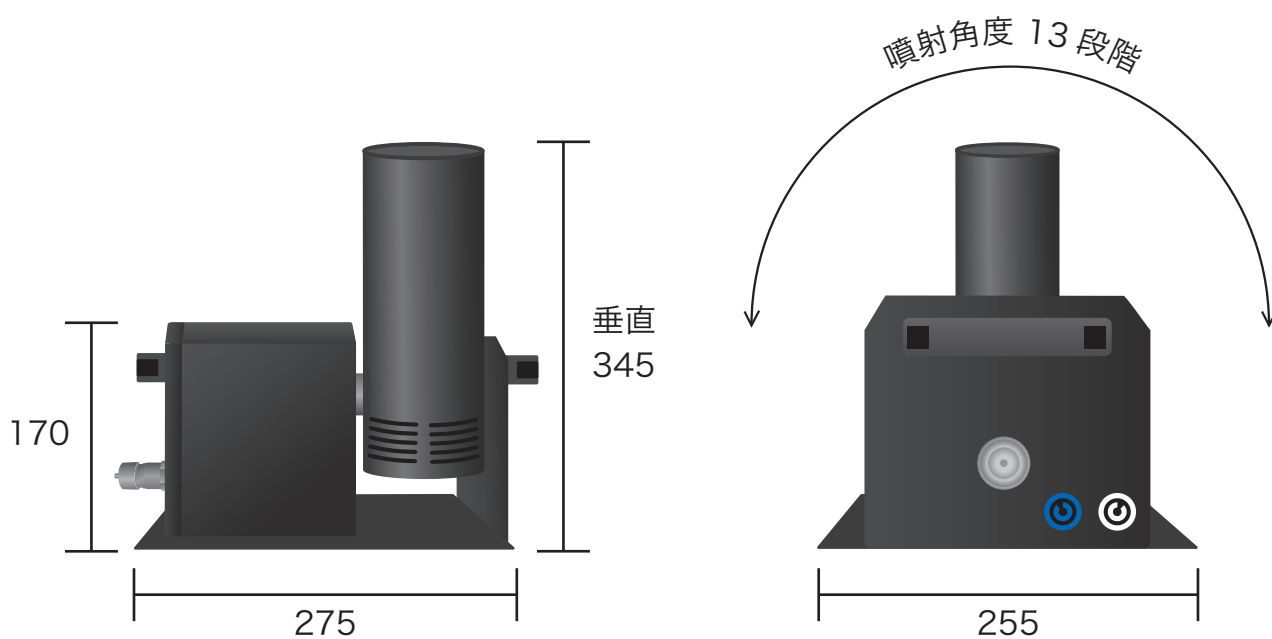

- ・ 通常品よりパワフルな CO2 マシンです。
- ・ かなり勢いのある白い煙を出します。(最大約20m)
- ・ 噴射口は180°の範囲で調節可能。
- ・ DMX 制御により様々なシーンに合わせたプログラムを組むことができます。

単位 mm

重量 約 8.5 kg  
消費電力 100 V / 2 A

ガス 液化炭酸ガス (CO2)  
制御 DMX512