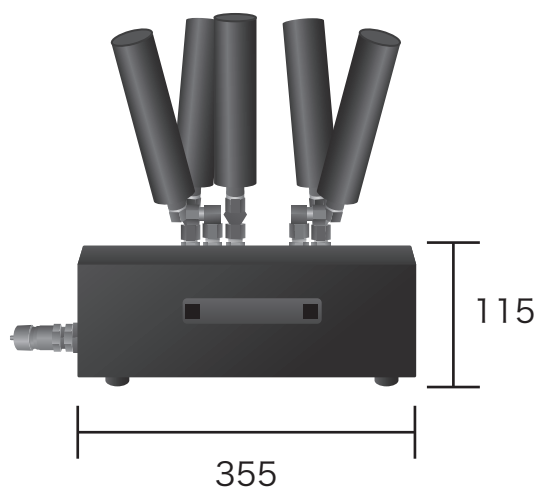

- ・ 1台で5本の噴射口のあるCO2マシンです。
- ・ 勢いのある白い煙を出します。
- ・ 各噴射口は方向・角度自在。
- ・ DMX制御により様々なシーンに合わせたプログラムを組むことができます。

単位 mm

重量 約 20 kg
消費電力 100 V / 1.25 A

ガス 液化炭酸ガス (CO2)
制御 DMX512