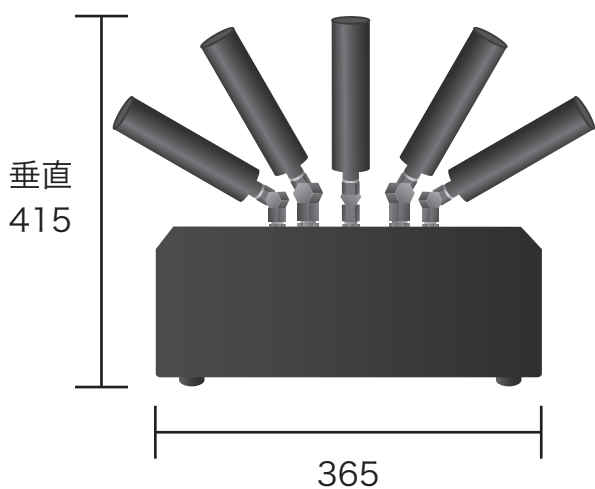

- ・ 1台で5本の噴射口のあるCO2マシンです。
- ・ 勢いのある白い煙を出します。
- ・ 各噴射口は方向・角度自在。
- ・ DMX制御により様々なシーンに合わせたプログラムを組むことができます。

単位 mm

重量 約 20 kg
消費電力 100 V / 1.25 A

ガス 液化炭酸ガス (CO2)
制御 DMX512