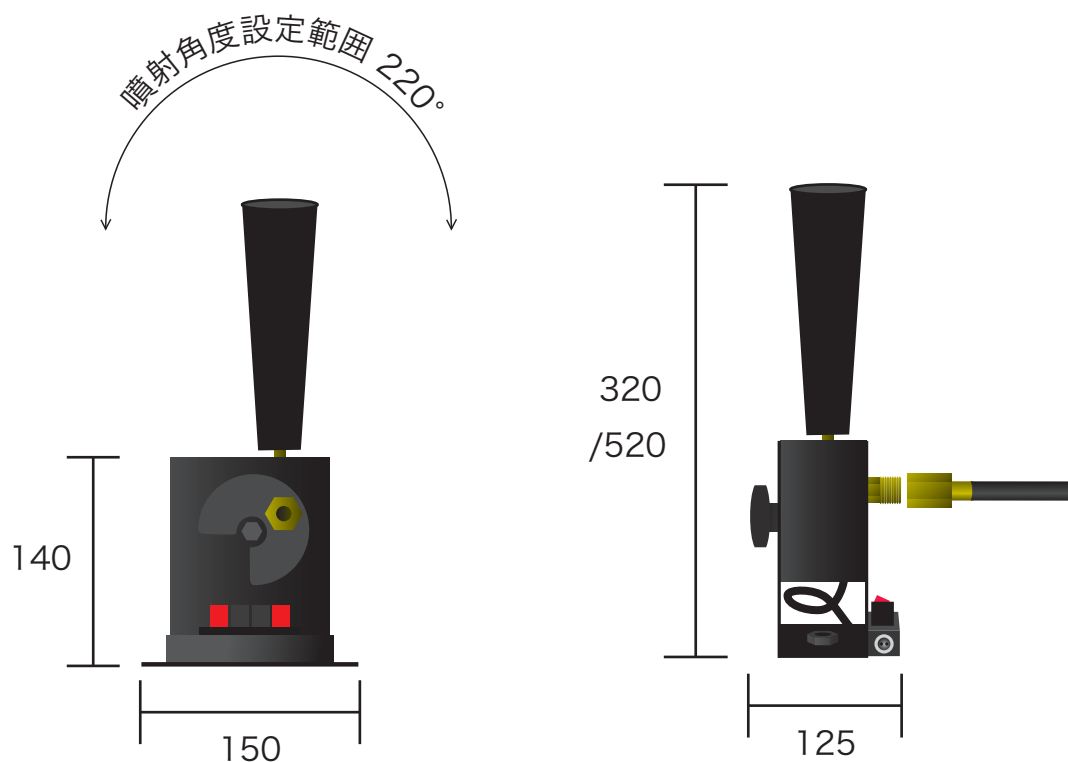

- ・ CO₂ の勢いのある白い煙を噴射します。
- ・ 噴射口（ラッパ）は垂直から左右 110°の範囲で角度が付けられます。
- ・ 電気スイッチ操作で一括またはエリア毎の噴射ができます。
- ・ Gハンガー使用でトラスやバトンへの取り付けも可能です。

単位 mm

重量 約 2 kg（本体のみ）

消費電力 100 V / 0.2 A

制御 AC SW

ガス 液化炭酸ガス（CO₂）

仕様 ラッパ長 ショート 180mm

ロング 375mm