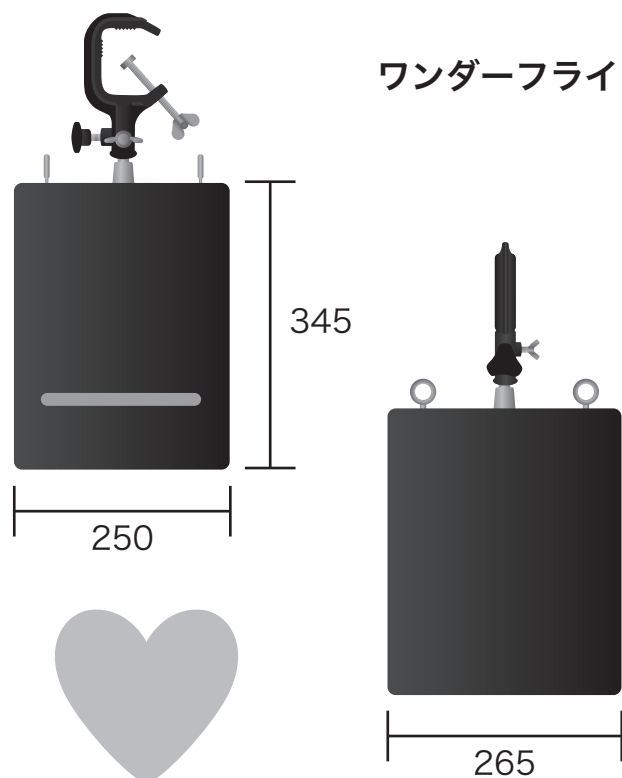

- ・ 会場のバトン・トラス等に吊り、ハート型・星型等のネタを降らせます。
- ・ 紙吹雪と違い大きく円を描きながら飛行するように落ちていきます。
- ・ ネタは難燃性発泡スチロールで文字やロゴの印刷も可能です。
- ・ 会場の規模を問わず使用できます。

## ワンダーフライト

単位 mm

重量 約 1.5 kg (本体のみ)  
 消費電力 100 V / 0.025 A  
 仕様 AC SW での手動スピード調節可能

重量 約 8.5 kg (本体のみ)  
 消費電力 100 V / 0.5 A  
 仕様 AC SW  
 本体のダイヤルでスピード調節可能