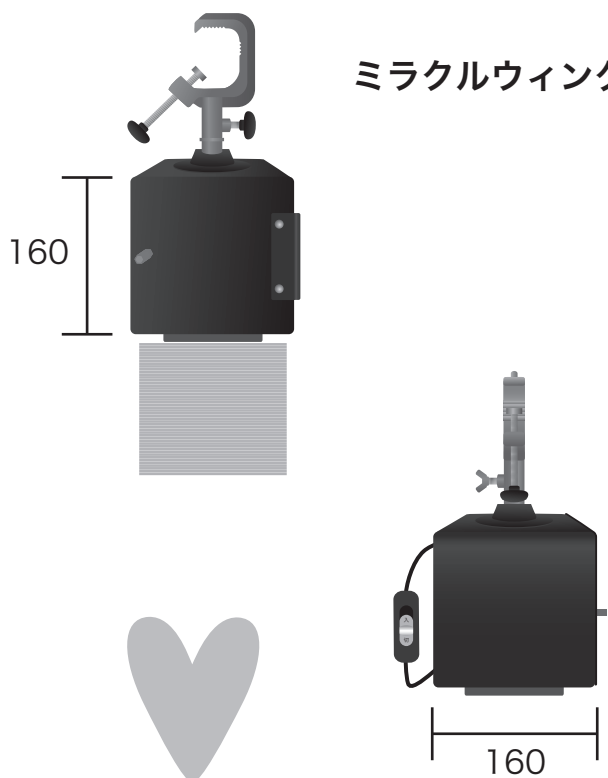

- ・ 会場のバトン・トラス等に吊り、ハート型・星型等のネタを降らせます。
- ・ 紙吹雪と違い大きく円を描きながら飛行するように落ちていきます。
- ・ ネタは難燃性発泡スチロールで文字やロゴの印刷も可能です。
- ・ 会場の規模を問わず使用できます。

## ワンダーフライト

単位 mm

重量 約 1.5 kg (本体のみ)  
 消費電力 100 V / 0.025 A  
 仕様 AC SW での手動スピード調節可能

重量 約 8.5 kg (本体のみ)  
 消費電力 100 V / 0.5 A  
 仕様 AC SW  
 本体のダイヤルでスピード調節可能