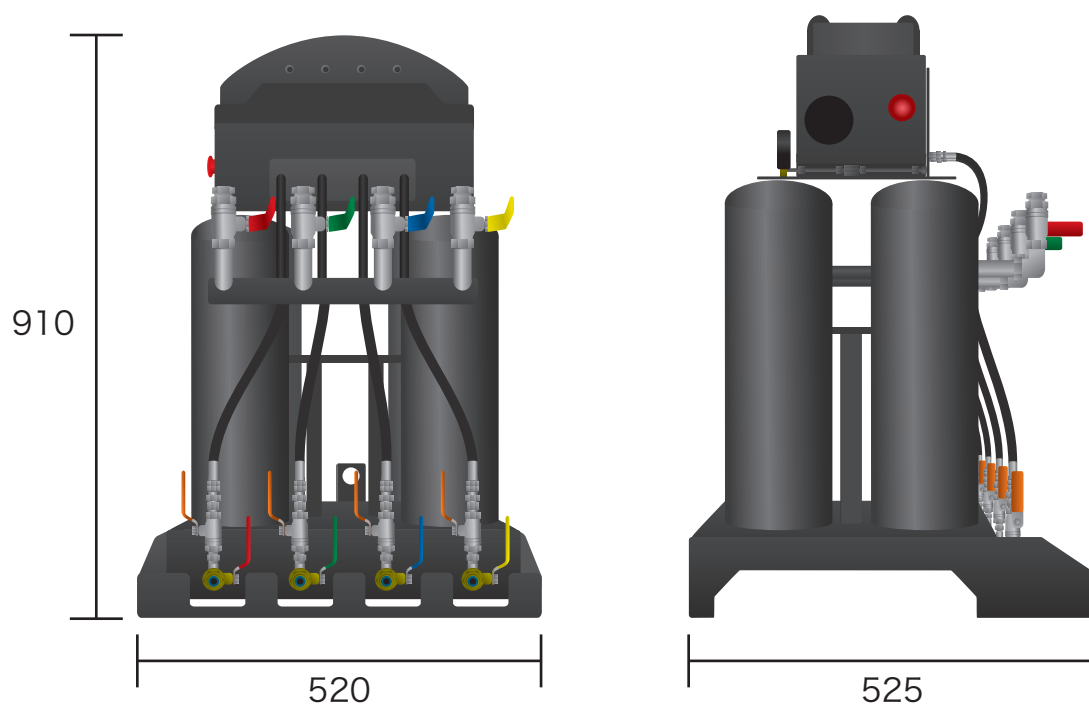

- ・ すばやく直線的で高さのある炎を演出します。
- ・ 炎のカラーは4色まで使用できます。
- ・ ドームやスタジアム等の大きな会場に適しています。
- ・ DMX 制御により様々なシーンに合わせたプログラムを組む事ができます。

単位 mm

重量 約 60 kg (本体のみ)

消費電力 100 V / 5 A

仕様 DMX512

燃料 専用液 (赤・青・緑・黄)

家庭用カセットボンベ (液化ブタン)

ガス 窒素ガス